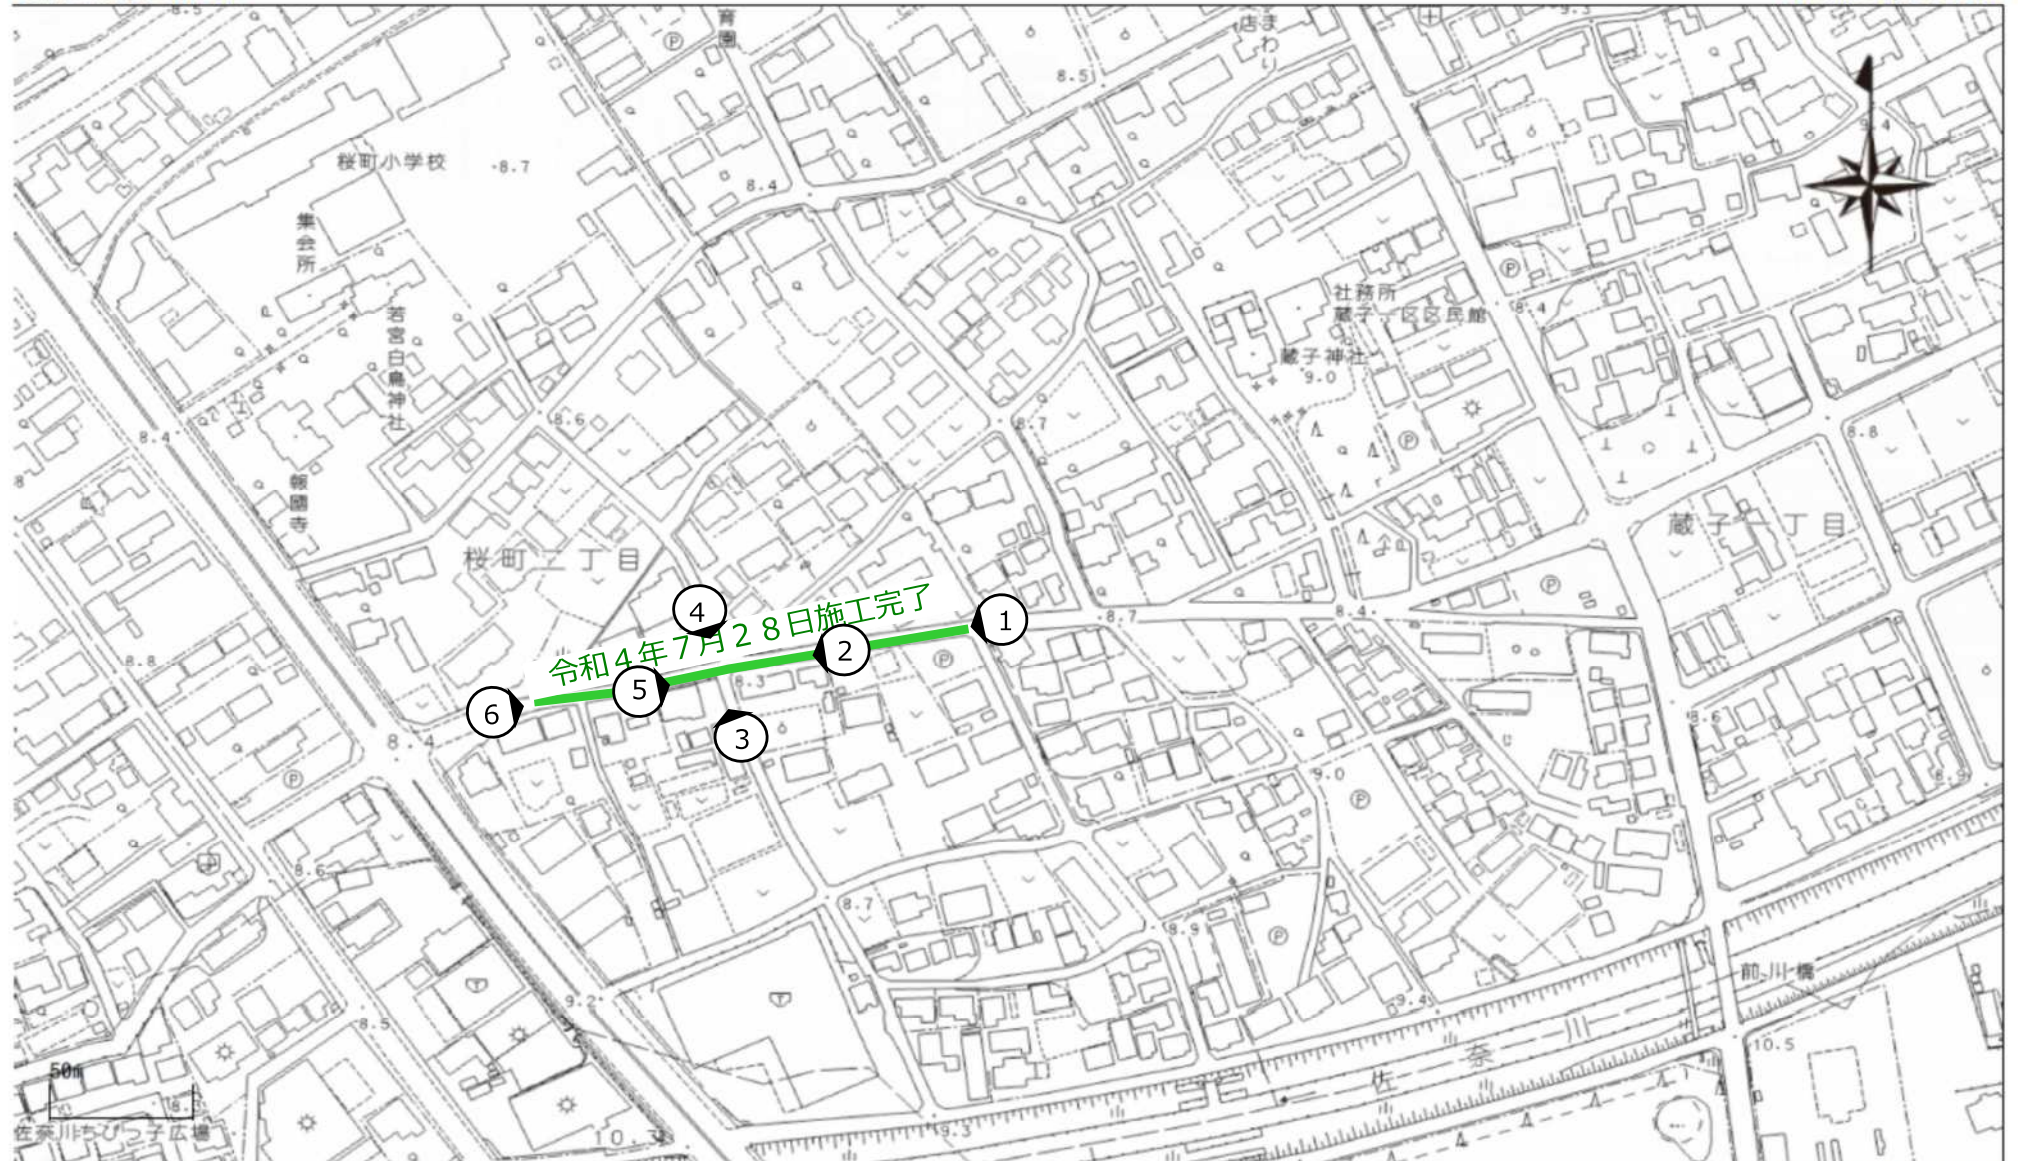

桜町 桜町小学校南側交通安全対策

137. 349453, 34. 817519

137. 356973, 34. 817519

137. 349453, 34. 813752

1 / 2,500

137. 356973, 34. 813752